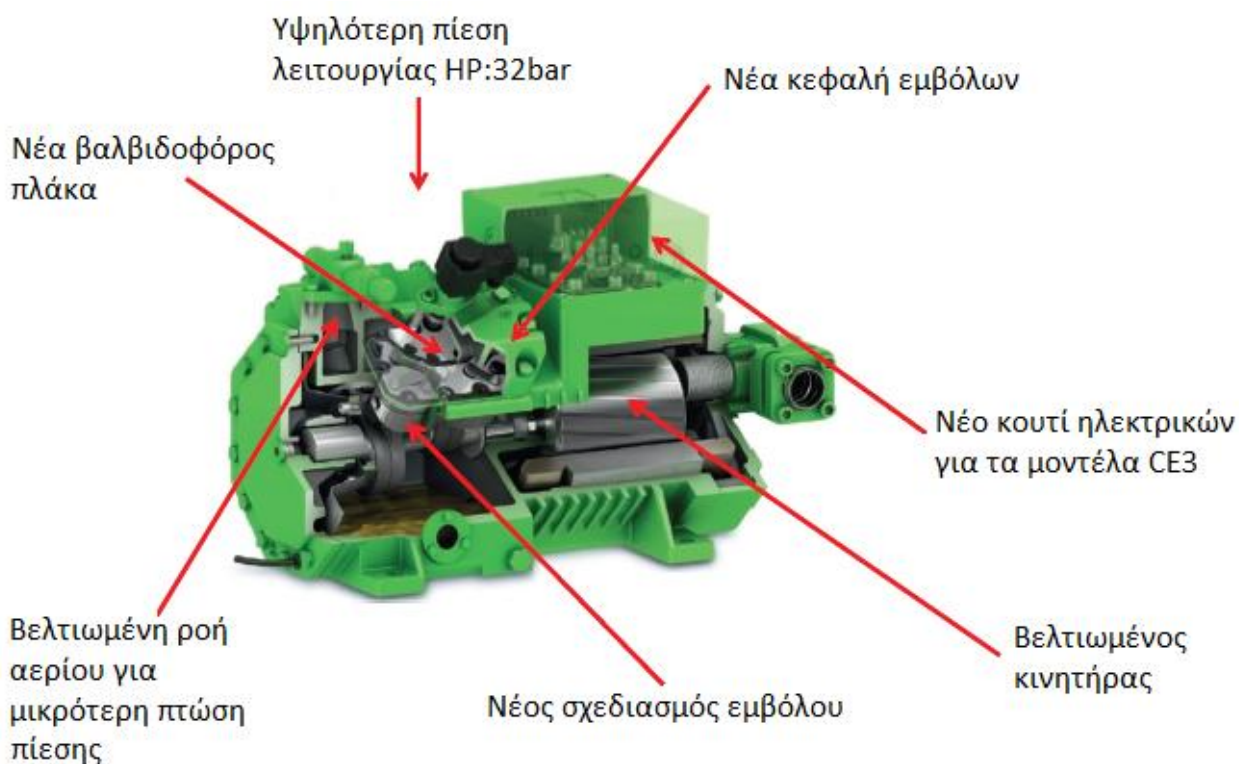

## Bitzer νέα σειρά ημίκλειστων συμπιεστών Ecoline

Απρίλιος 2013,

Η Bitzer αλλάζει την παραγωγή των ημίκλειστων εμβολοφόρων συμπιεστών της στην καινούργια σειρά Ecoline. Η νέα και βελτιωμένη σειρά από το μοντέλο 2KES-05Y έως το 8FE-70Y μπορεί να χρησιμοποιηθεί με τα ρευστά R134a, R404A, R407A, R407C, R407F, R507A, HFOs, υδρογονάνθρακες και R22. Οι βελτιώσεις πολλές και σημαντικές, από διεύρυνση του φακέλου λειτουργίας, βελτίωση της ψυκτικής ικανότητας και του COP, μέχρι την βελτίωση του σχεδιασμού και των εξαρτημάτων.

φαρμακοβιομηχανίες και αντλίες θερμότητας υψηλών θερμοκρασιών. Φυσικά όλοι οι συμπιεστές διατηρούν την δυνατότητα να μπορούν να συνδεθούν με frequency inverter ή να χρησιμοποιούν βαλβίδες αποφόρτισης (capacity regulator).

### Σχεδιαστικές βελτιώσεις

- Νέος σχεδιασμός κεφαλής κυλίνδρων για μικρότερη πτώση πίεσης και βελτιωμένη ροή αερίου
- Βελτιωμένη βαλβιδοφόρος πλάκα για καλύτερη ροή αερίου με κανάλια ροής και μικρότερα διάκενα
- Νέα έμβολα με μικρότερα διάκενα και λιγότερο επιζήμιο όγκο, βελτιωμένη επιφάνεια συμπίεσης και λεπτότερα ελατήρια στεγανοποίησης για λιγότερες τριβές.
- Βελτιωμένος κινητήρας για το νέο φάκελο λειτουργίας. Τρεις διαφορετικοί κινητήρες για κάθε συμπιεστή για μέγιστη απόδοση με την ελάχιστη κατανάλωση ανάλογα την εφαρμογή.