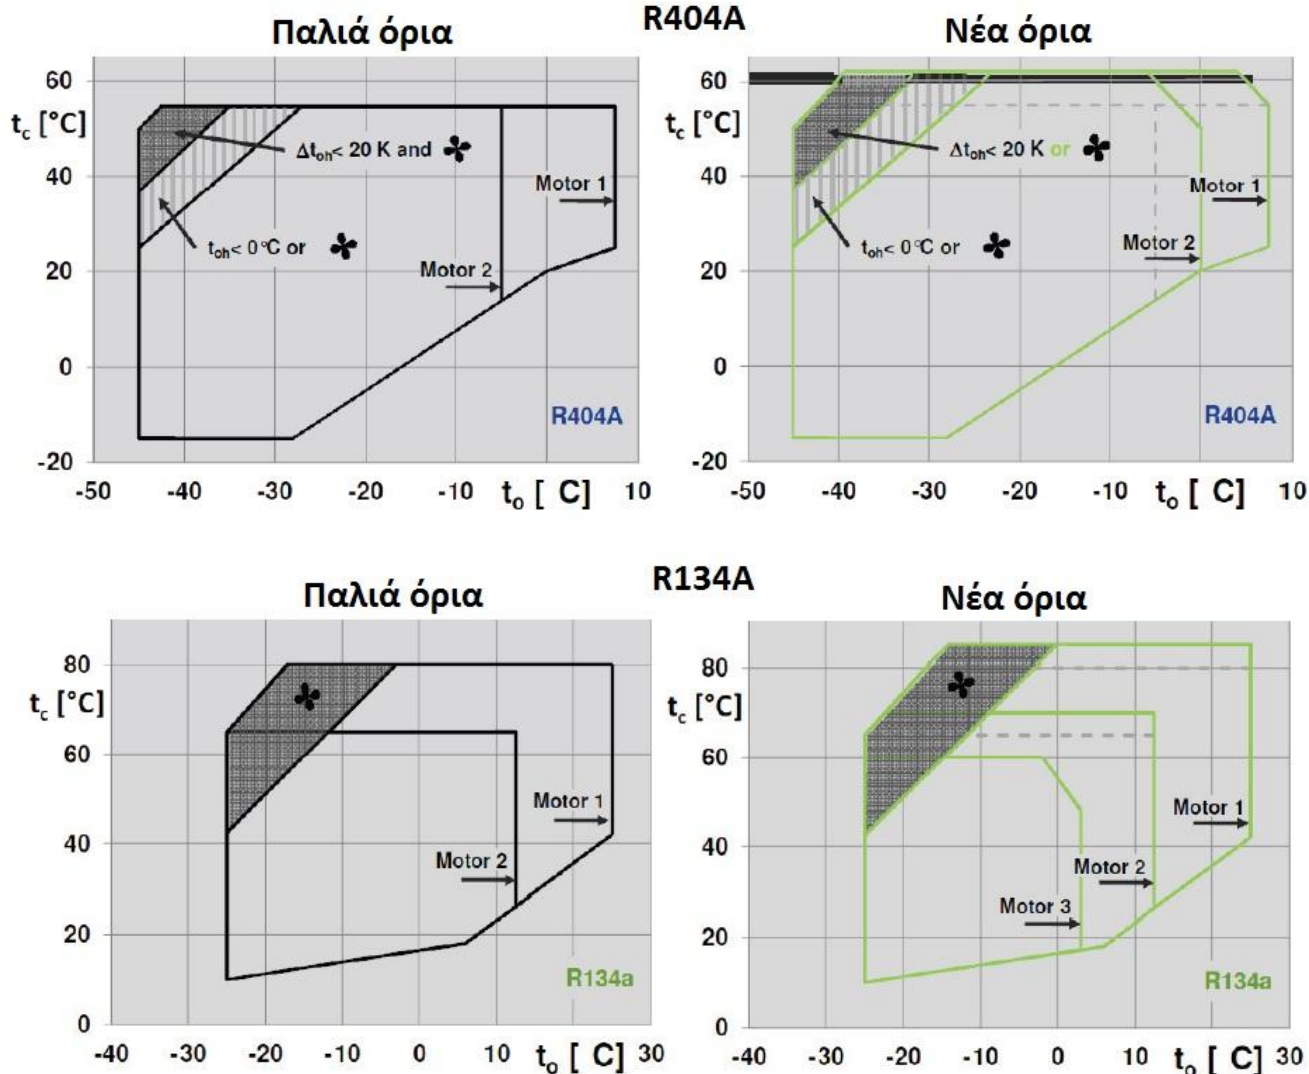

## Bitzer νέα σειρά ημίκλειστων συμπιεστών Ecoline

Απρίλιος 2013,

Η Bitzer αλλάζει την παραγωγή των ημίκλειστων εμβολοφόρων συμπιεστών της στην καινούργια σειρά Ecoline. Η νέα και βελτιωμένη σειρά από το μοντέλο 2KES-05Y έως το 8FE-70Y μπορεί να χρησιμοποιηθεί με τα ρευστά R134a, R404A, R407A, R407C, R407F, R507A, HFOs, υδρογονάνθρακες και R22. Οι βελτιώσεις πολλές και σημαντικές, από διεύρυνση του φακέλου λειτουργίας, βελτίωση της ψυκτικής ικανότητας και του COP, μέχρι την βελτίωση του σχεδιασμού και των εξαρτημάτων.

### Σχεδιαστικές βελτιώσεις

- Νέος σχεδιασμός κεφαλής κυλίνδρων για μικρότερη πτώση πίεσης και βελτιωμένη ροή αερίου
- Βελτιωμένη βαλβιδοφόρος πλάκα για καλύτερη ροή αερίου με κανάλια ροής και μικρότερα διάκενα
- Νέα έμβολα με μικρότερα διάκενα και λιγότερο επιζήμιο όγκο, βελτιωμένη επιφάνεια συμπίεσης και λεπτότερα ελατήρια στεγανοποίησης για λιγότερες τριβές.
- Βελτιωμένος κινητήρας για το νέο φάκελο λειτουργίας. Τρεις διαφορετικοί κινητήρες για κάθε συμπιεστή για μέγιστη απόδοση με την ελάχιστη κατανάλωση ανάλογα την εφαρμογή.

### Βελτιωμένα όρια λειτουργίας