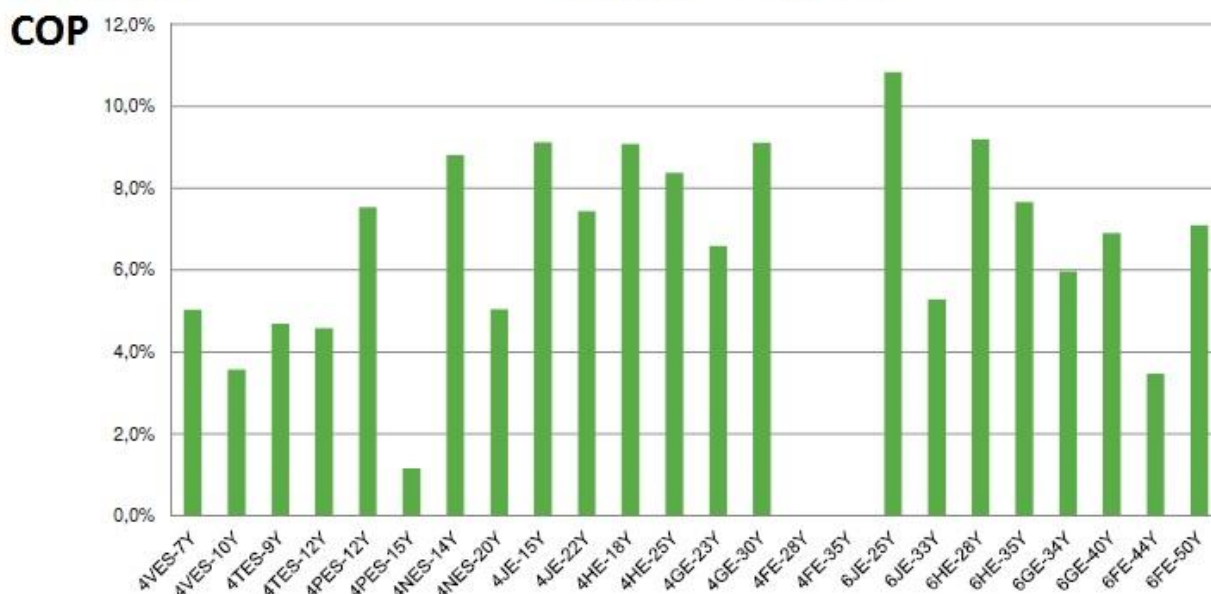

Βελτιωμένη απόδοση

- Ο μέσος όρος βελτίωσης του COP συγκρίνοντας τη νέα σειρά **Ecoline** με την παλιά σειρά **.2** είναι ~7%.
- Ο μέσος όρος βελτίωσης της ψυκτικής απόδοσης στις ίδιες συνθήκες είναι ~3%.

Βελτίωση

R404A -10/+40

Συμβατότητα με την παλιά σειρά

- Η νέα σειρά Ecoline είναι 100% συμβατή με την παλιά .2 σειρά για αντικατάσταση.
- Τα κέντρα στις τρύπες στήριξης και τα κέντρα στις βάνες είναι ακριβώς τα ίδια!
- Τα νέα ανταλλακτικά ταιριάζουν και στους παλιούς συμπιεστές με μικρές εξαιρέσεις.

Για περισσότερες πληροφορίες θα χαρούμε να επικοινωνήσετε μαζί μας.

Δημήτρης Ταΐρης
ΤΑΪΡΗΣ ΑΕΒΕ